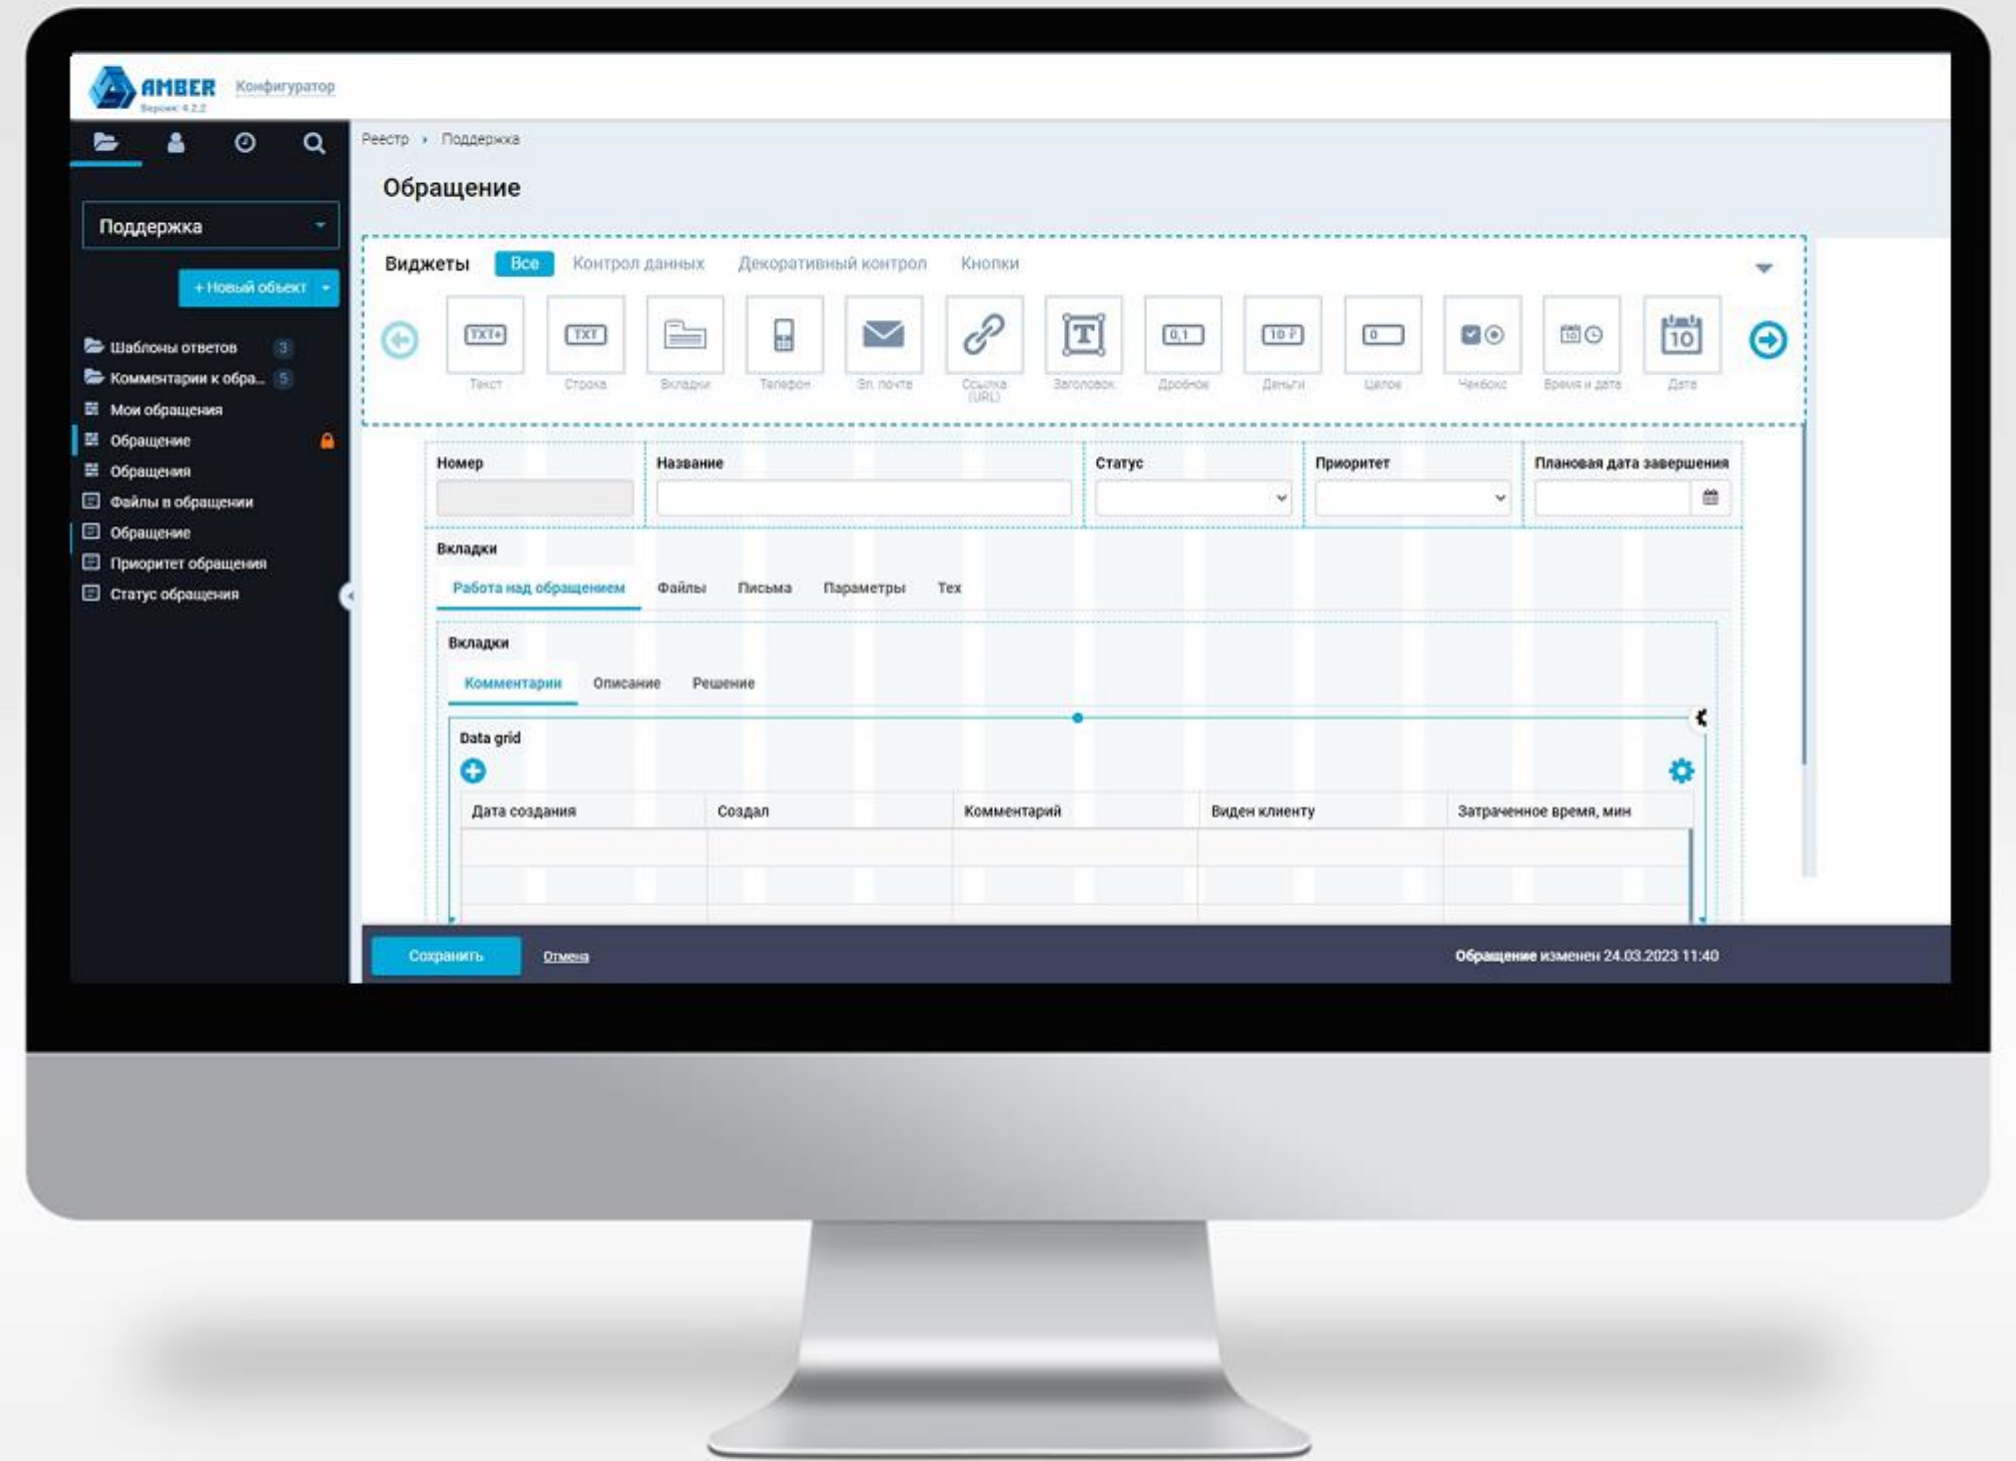

Модернизация и оптимизация интерфейса.

- Реализация Kanban-доски для управления продажами и проектами.
- Внедрение технологий RPA.
- Функционал для создания БП с голоса и интерфейса «голос-текст» и «текст-голос» для поддержки работы пользователей с ограничениями на слух и речь.

- Появится возможность обновления схем бизнес-процессов с измененным составом входных и выходных параметров.
- Реализация поддержки WebHook's, что существенно повысит качество интеграции AMBER со сторонними сервисами и приложениями.
- Новая функция аварийной остановки экземпляра бизнес-процесса администратором системы.

AMBER BPM

КОНСТРУКТОР ОБЪЕКТОВ

AMBER BPM

КОНСТРУКТОР ФОРМ

AMBER BPM

КОНСТРУКТОР БИЗНЕС-ПРОЦЕССОВ

AMBER BPM

ЧАТ-БОТЫ