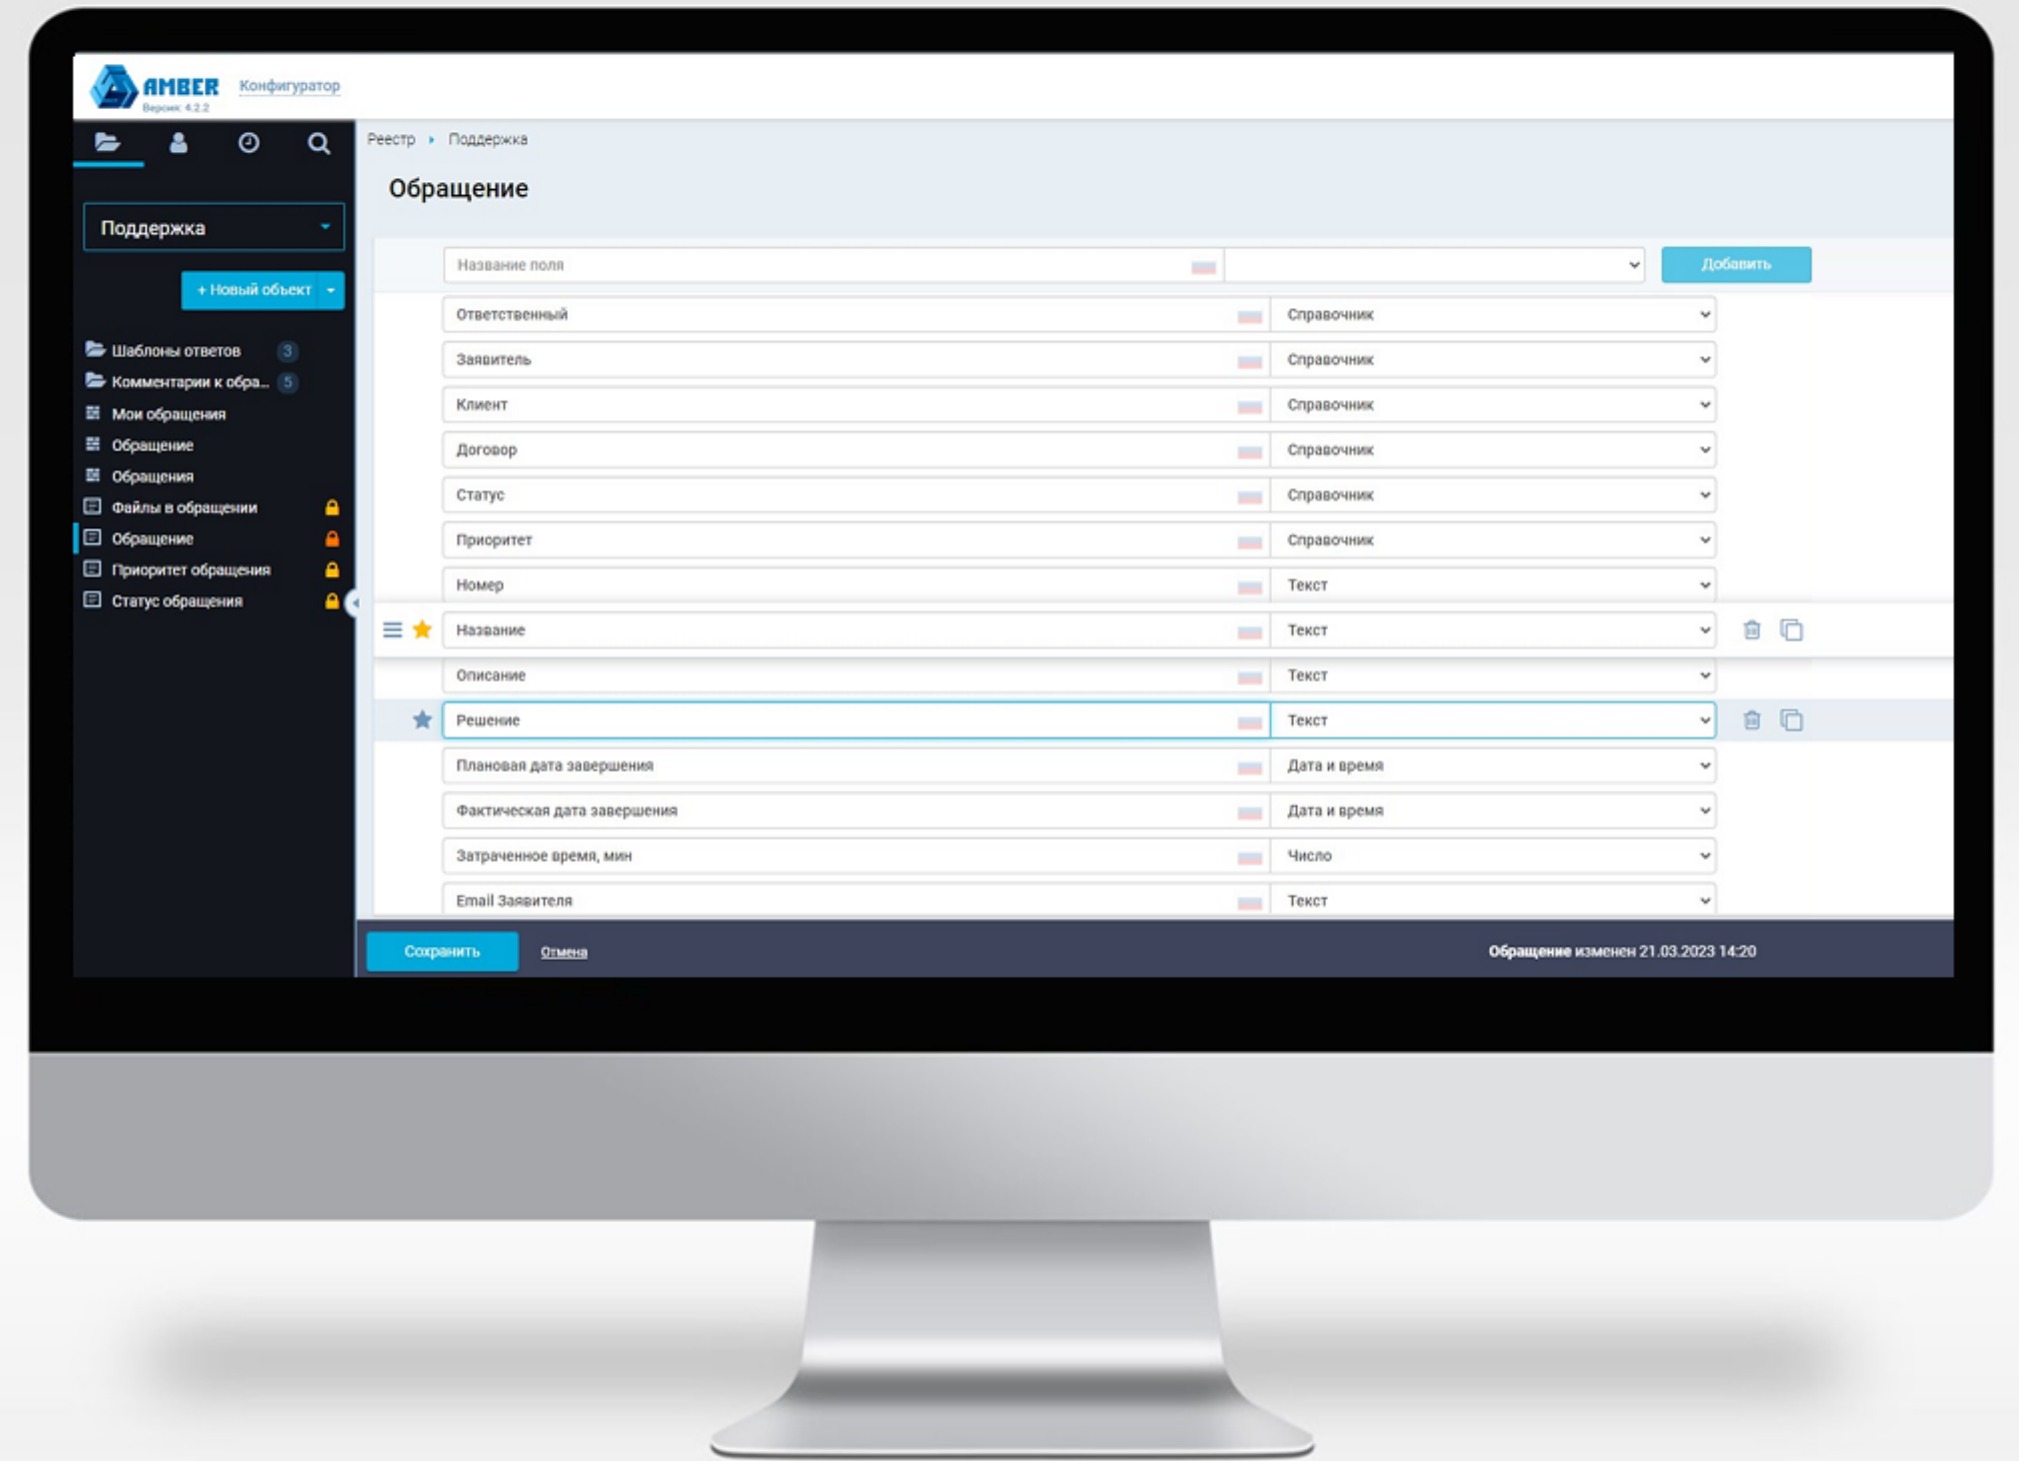

AMBER BPM

КОНСТРУКТОР ОБЪЕКТОВ