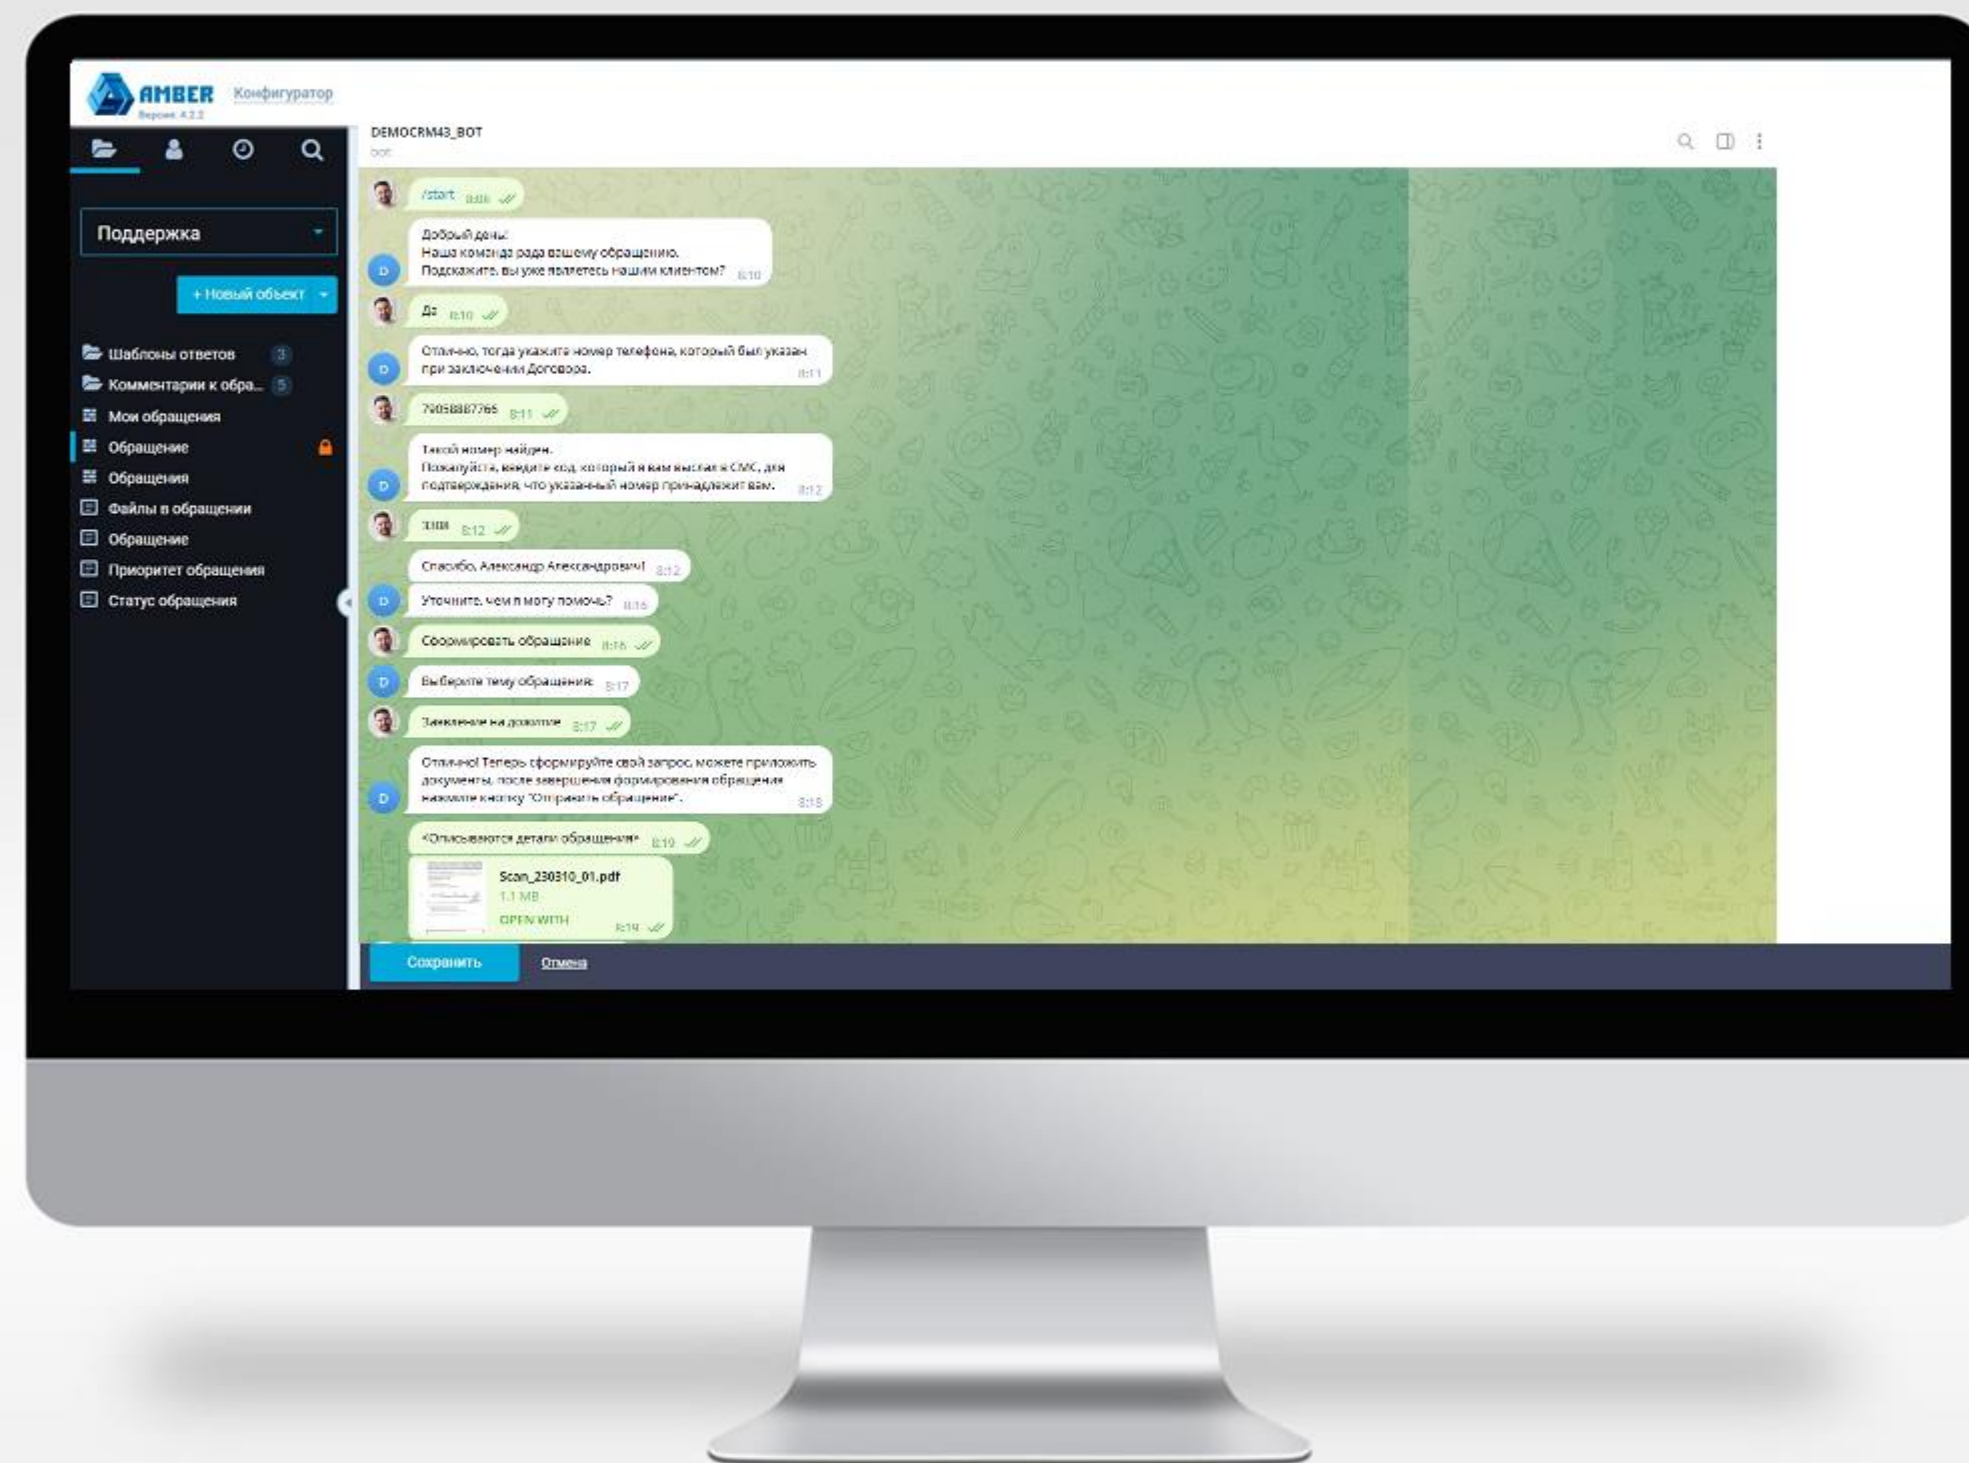

AMBER BPM

ЧАТ-БОТЫ